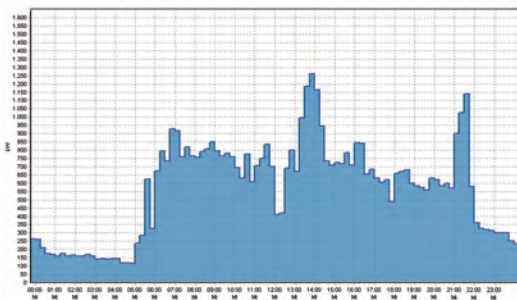

Energiereserven erkennen und gezielt nutzen

Energie-Bezugs-Analyse (EBA) macht Ihren Energieverbrauch transparent.