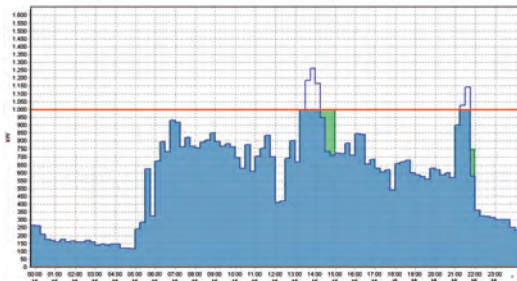

Gratis Energie-Bezugs-Analyse

- ➔ Transparenz des Energieverbrauchs
- ➔ Alle erfassten Verbrauchsdaten im Überblick
- ➔ Identifizierung der Leistungsspitzen
- ➔ Ermittlung des vorhandenen Einsparpotenzials

Nutzen Sie unser Angebot und überzeugen Sie sich von unseren Leistungen.

Energiereserven erkennen und gezielt nutzen

Energie-Bezugs-Analyse (EBA) macht Ihren Energieverbrauch transparent.

Lastgang vor der Optimierung durch RSW.